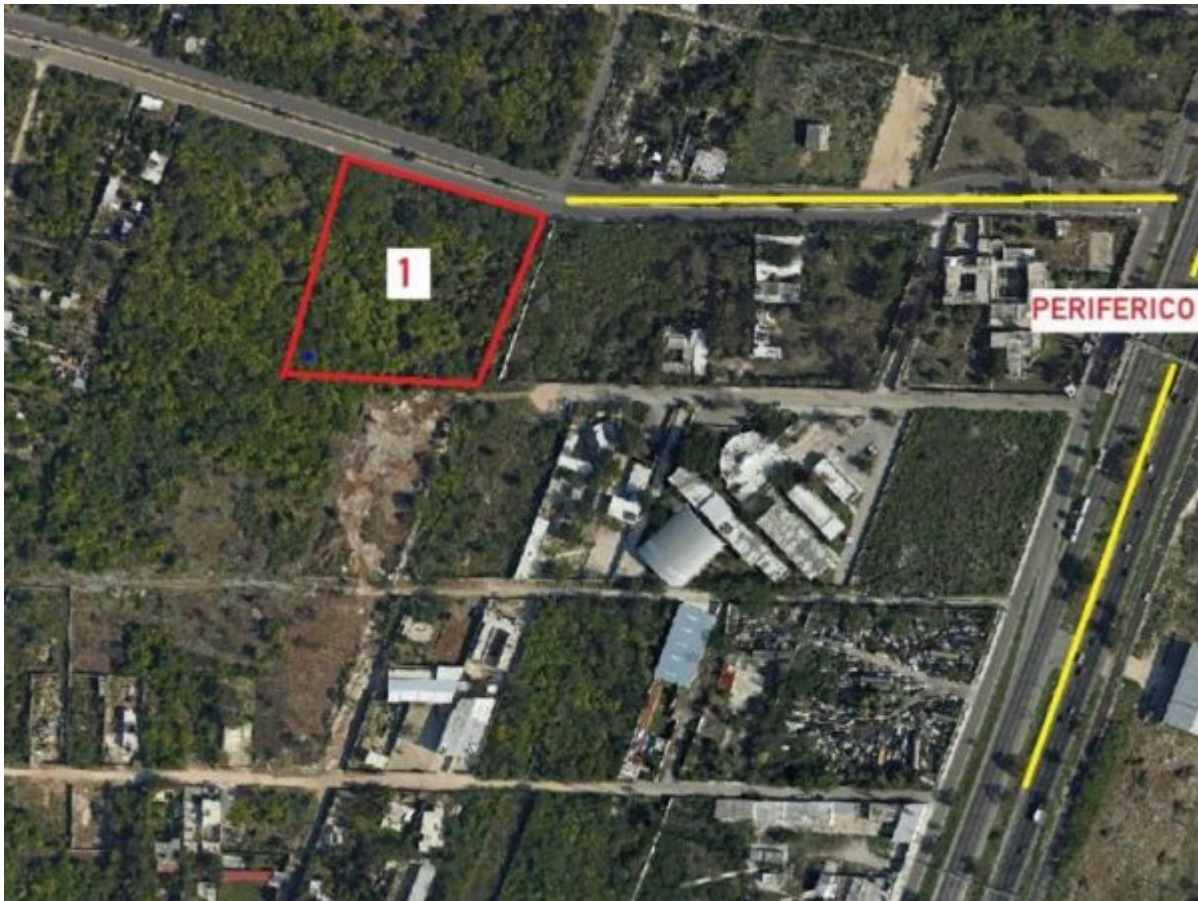

Venta de Terreno Comercial Avenida entrada Gran Santa Fe

Tipo: Terrenos Residenciales & Comerciales

Esta en: En Venta

Ubicación: Mérida

Código: 3402

\$ 28,031,310.00 Pesos

\$ 1,557,295.00 USD

[Click aquí para ver la propiedad](#)

Descripción:

Detalles:

Terreno en venta en la zona de Dzitya en esquina sobre avenida.

Frente:76.54m, fondo izquierdo:103.99m, fondo derecho:123.45m, ancho parte trasera:78.91m.
Superficie total 9,343.77m²

Descripción:

Acceso por avenidas principales y calles secundarias, tráfico vehicular en la zona. Todos los servicios.

Precio:

\$3,000.00 m²

\$28,031,310.00

[Click aquí para ver la propiedad](#)

Yucatán Properties