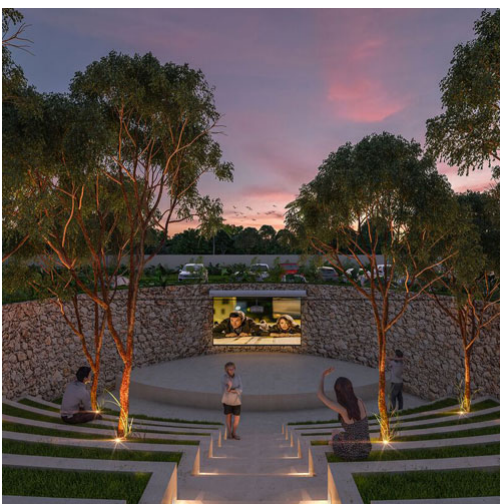

Precios:

Precios desde $2,280.00 por m2