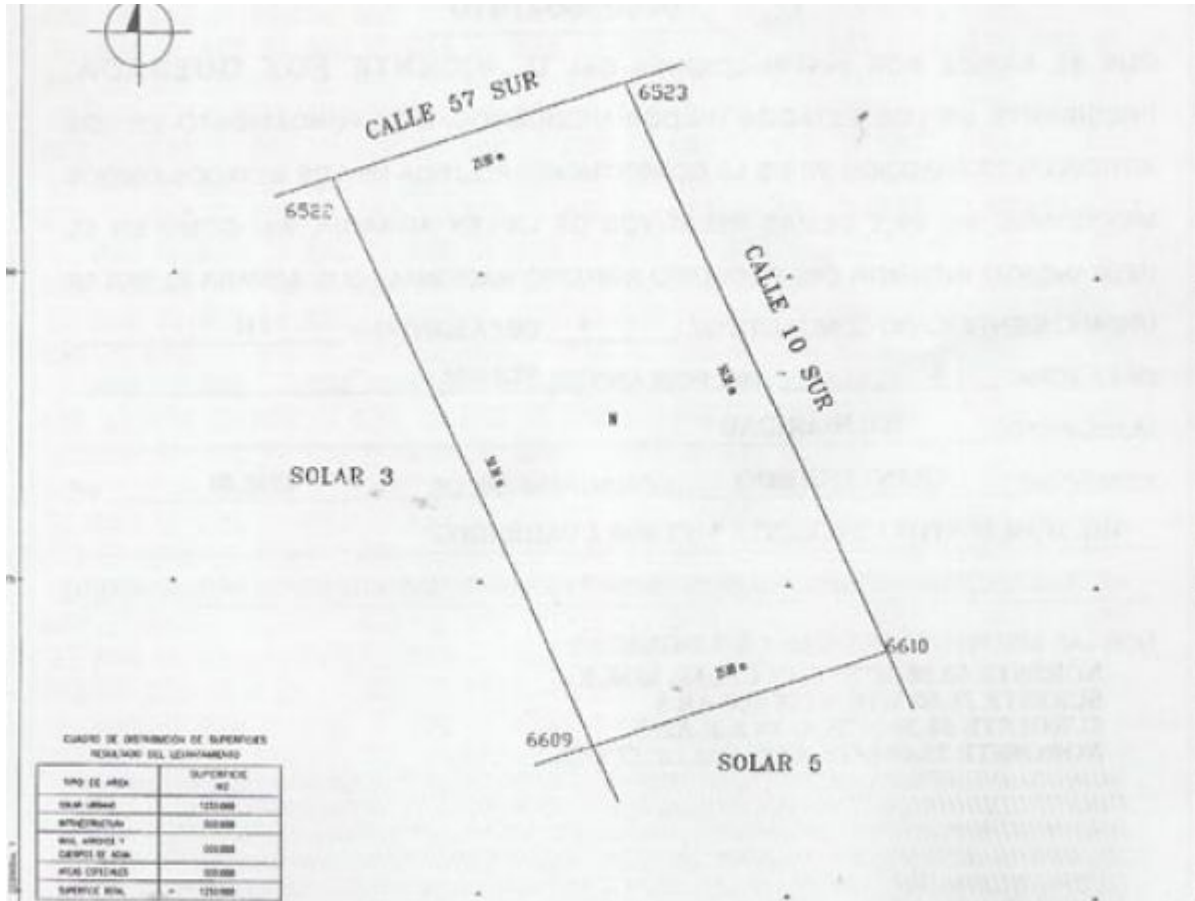

## Dos lotes en Tulum

**Tipo:** Terrenos Residenciales & Comerciales

**Esta en:** En Venta

**Ubicación:** Quintana Roo

**Código:** 1422

**\$ 2,750,000.00 Pesos**

**\$ 152,777.78 USD**

[Click aquí para ver la propiedad](#)

**Descripción:**

**Detalles:**

Dos lotes en Tulum. Terreno: 1250 m<sup>2</sup> (25 x 50 metros) cada lote

## Descripción y características:

Lotes ubicados en la region ocho, manzana 541, entre el centro de Tulum y la playa, a dos kilómetros del centro y a un kilómetro de la playa, servicios y calle pavimentada a 300 metros. \*\*Precio por lote\*\* \$2,750,000.00